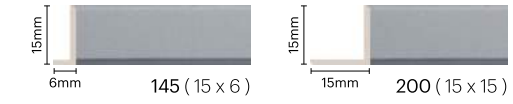

인체에 무해한 재료를 이용하여 환경과 자연을 보호합니다.

SPECIFICATION 운영규격

CC1-1633 : 800 x 580 x 4T

CC2-1633 : 580 x 290 x 4T

CC3-1633 : 290 x 290 x 4T

FINISHING MOULDINGS 마감몰딩

Product Notation / 모델표기법

145-9235 (15 x 6) | Product Name - Color (Width x Thickness) / 제품명 - 색상 (폭 x 두께)

145-41 (15 x 6) / 200-41 (15 x 15)

145-42 (15 x 6) / 200-42 (15 x 15)

145-43 (15 x 6) / 200-43 (15 x 15)

145-22 (15 x 6) / 200-22 (15 x 15)

145-S3 (15 x 6) / 200-S3 (15 x 15)

145-18 (15 x 6) / 200-18 (15 x 15)